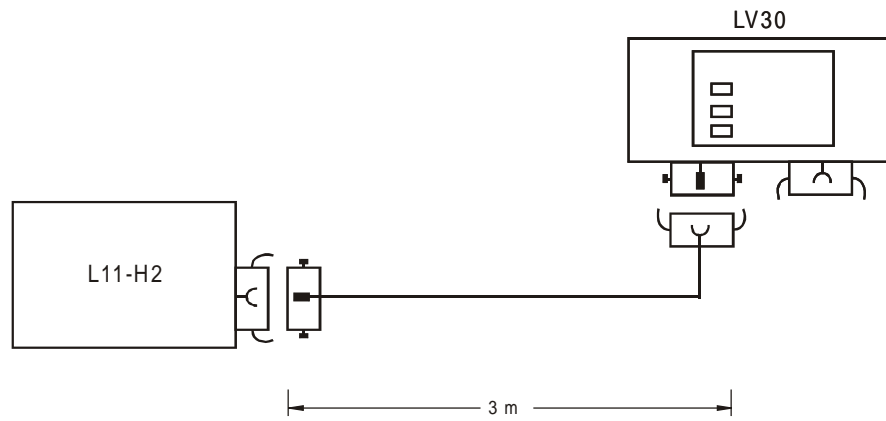

2.5 Systemkabel

Konfektionierte Leitungen mit 6-poligen Steckverbindern

Typ 1