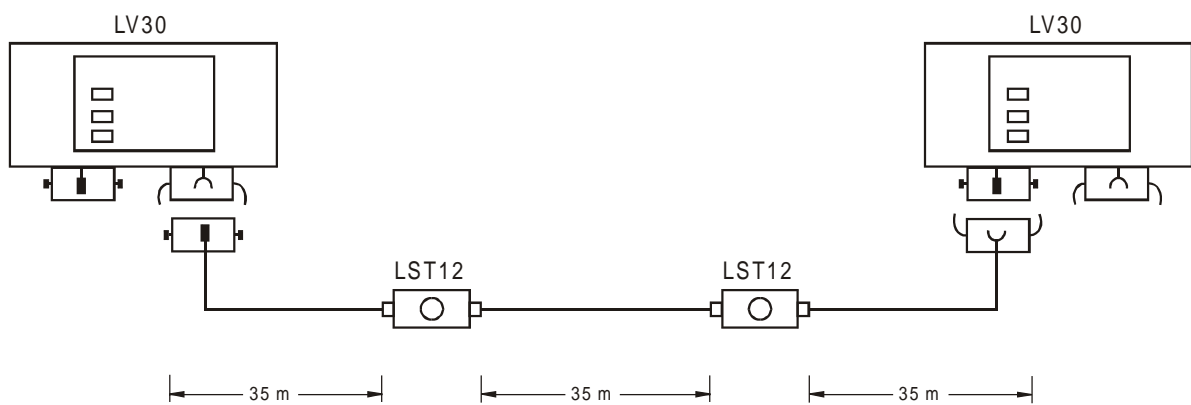

Stern-Vierer

Ein Stern-Vierer besteht aus vier miteinander verseilten Adern, von denen 2 diametral gegenüberliegende einen Leitungskreis (Stamm, Stammkreis, Schleife) bilden. Die Stämme werden auch als Doppeladern bezeichnet.

- Einfache und schnelle Montage der Verbindungsleitungen
- Schneller Austausch von Geräten,
damit geringe Stillstandszeiten

Konfektionierte Leitungen mit 6-poligen Steckverbindern zur Verbindung der L111-Anlagenkomponenten, gibt es in folgenden Varianten:

Typ	Konfektionierte Leitung	Verbindung/Anschluß	Länge	Art,-Nr.
1	Konfektionierte Leitung L-YY(ZG)Y 2x2x1,5 mit 6-poligen Steckverbindungen (1 x Stecker, 1 x Buchse)	Verbindung zwischen Hauptstation L11-H2 und Sprechstation LV30	3 m	588 089 01
2	Konfektionierte Leitung L-YY(ZG)Y 2x2x1,5 mit 6-poligen Steckverbindungen (1 x Stecker, 1 x Buchse) und 2 x Signaltaster LST12	Verbindung zwischen Sprechstationen LV30	3 x 35 m	128 690 01
3	Konfektionierte Leitung L-YY(ZG)Y 2x2x1,5 mit 6-poliger Steckverbindung (Stecker) und Endgerät L11-E2	Anschluß an letzte Sprechstation LV30	max. 2 m	128 813 41 01

2.5 Systemkabel

Konfektionierte Leitungen mit 6-poligen Steckverbindern

Typ 1

Typ 2

Typ 3