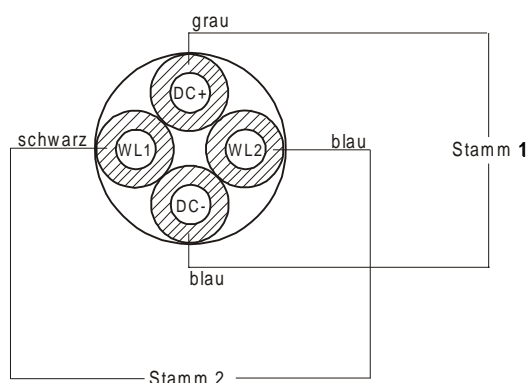

2.5 Systemkabel

Bestelldaten

Bezeichnung	Typ
Systemkabel	L-YY(ZG)Y 2x2x1,5

L111-Systemkabel

- L111-Systemkabel
- 2 Adern für DC-Versorgung
- 2 Adern für WL-Kreis

Das L111-Systemkabel ist ein 4-adriges Kabel (Stern-Vierer):

- 2 Adern für DC + und DC -
Eigensichere Stromversorgung für alle an der L111-Systemleitung angeschlossenen Geräte (einschl. Endgerät L11-E2). Der Anschluß am Gerät erfolgt polungsunabhängig (d.h. DC + und DC - Ader ist keinem der beiden Versorgungsspannungsanschlüssen fest zugeordnet).
- 2 Adern für WL1 und WL2
Signaladernpaar für Wechselsprechen, Signalisieren, Zentralenruf, Anlaufvorwarnung. Der Anschluß am Gerät erfolgt polungsunabhängig (d.h. WL1 und WL2 Ader ist keinem der beiden NF-Eingänge fest zugeordnet).

Stern-Vierer

Ein Stern-Vierer besteht aus vier miteinander verseilten Adern, von denen 2 diametral gegenüberliegende einen Leitungskreis (Stamm, Stammkreis, Schleife) bilden. Die Stämme werden auch als Doppeladern bezeichnet.

Funktion	Adernfarbe L111-Systemleitung	Stammkreis	Steckverbinder 6-polig
DC+	grau	Stamm 1	1
DC-	blau		2
WL1	schwarz	Stamm 2	4
WL2	blau		5

2.5 Systemkabel

Einsatz von Geräten und Verbindungsleitungen mit Stecktechnik